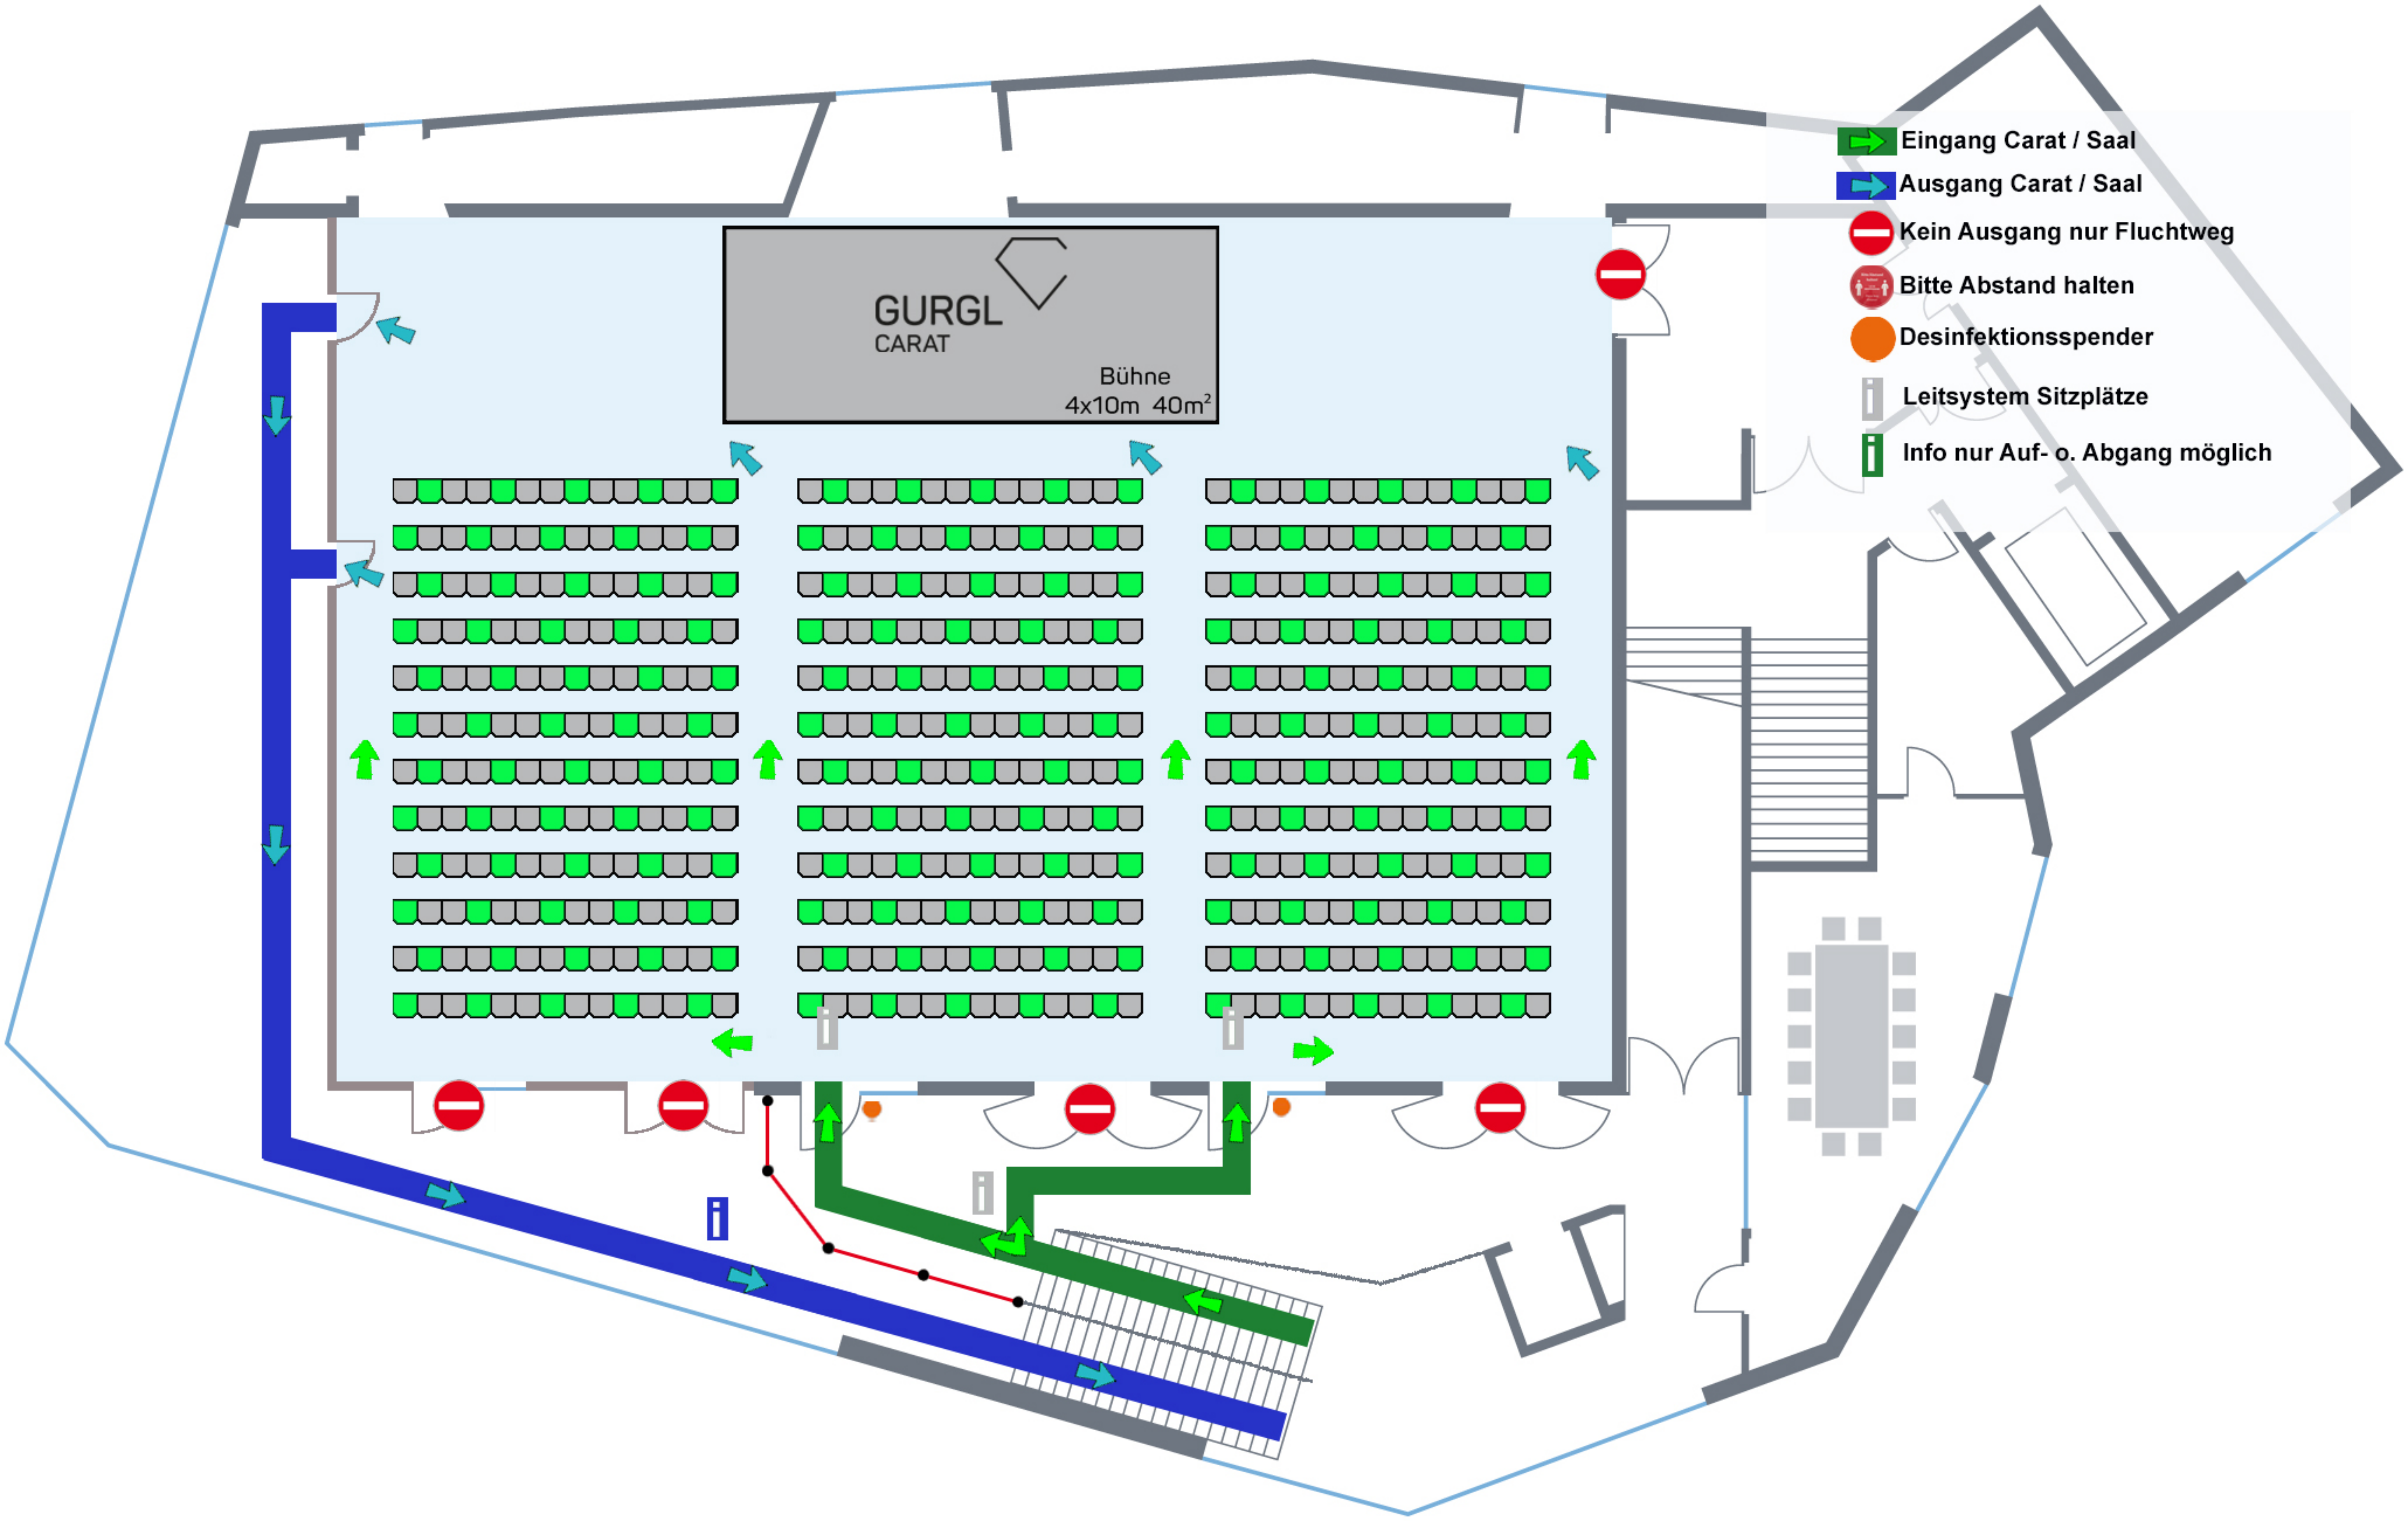

-  Eingang Carat / Saal
-  Ausgang Carat / Saal
-  Rückweg ins Gebäude
-  Kein Ausgang nur Fluchtweg
-  Bitte Abstand halten
-  Desinfektionsspender
-  Info über Corona Regeln
-  Info nur Auf- o. Abgang möglich
-  Registrierung / Information
-  Mund-Nasenschutz Ausgabe
-  Gaderobe Selbstbedienung

-  Eingang Carat / Saal
-  Ausgang Carat / Saal
-  Weg zum WC
-  Desinfektionsspender
-  Info nur Auf- o. Abgang möglich
-  Regeln Wc Nutzung
-  Leitsystem Ein- Ausgang Wc

-  Eingang Carat / Saal
-  Ausgang Carat / Saal
-  Kein Ausgang nur Fluchtweg
-  Bitte Abstand halten
-  Desinfektionsspender
-  Leitsystem Sitzplätze
-  Info nur Auf- o. Abgang möglich

GURGL
CARAT

Bühne
4x10m 40m²