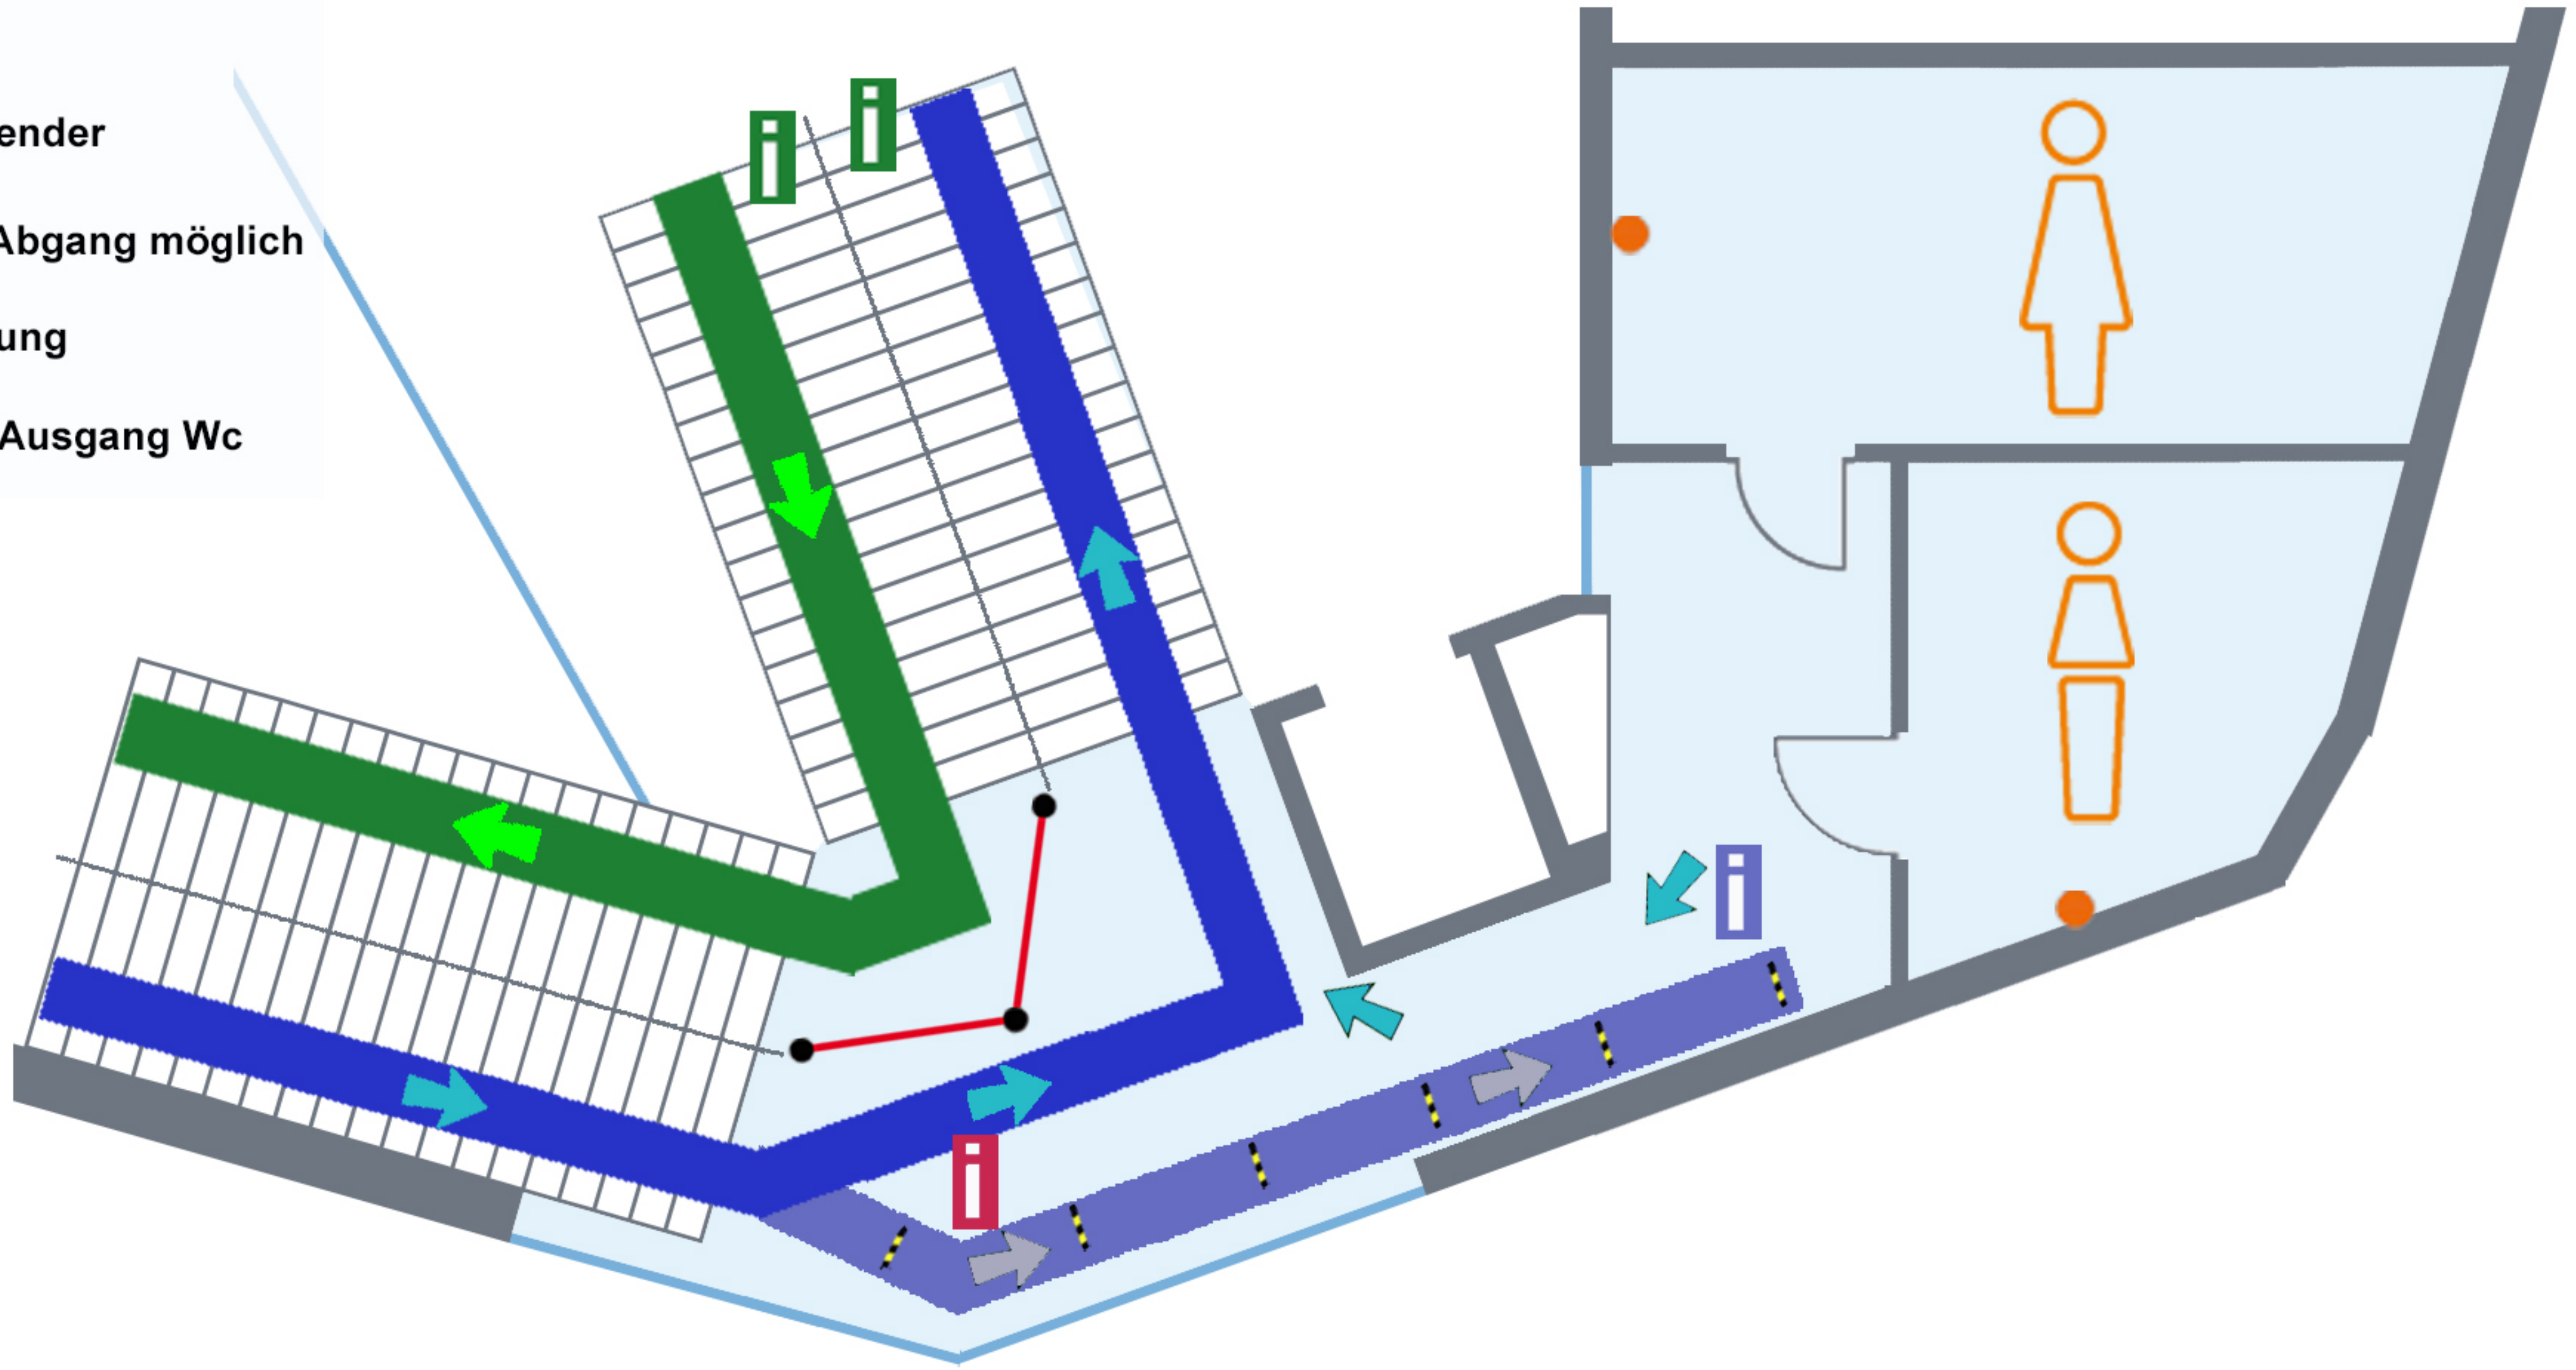

-  Eingang Carat / Saal
-  Ausgang Carat / Saal
-  Rückweg ins Gebäude
-  Kein Ausgang nur Fluchtweg
-  Bitte Abstand halten
-  Desinfektionsspender
-  Info über Corona Regeln
-  Info nur Auf- o. Abgang möglich
-  Registrierung / Information
-  Mund-Nasenschutz Ausgabe
-  Gaderobe Selbstbedienung

-  Eingang Carat / Saal
-  Ausgang Carat / Saal
-  Weg zum WC
-  Desinfektionsspender
-  Info nur Auf- o. Abgang möglich
-  Regeln Wc Nutzung
-  Leitsystem Ein- Ausgang Wc

-  Eingang Carat / Saal
-  Ausgang Carat / Saal
-  Kein Ausgang nur Fluchtweg
-  Bitte Abstand halten
-  Desinfektionsspender
-  Leitsystem Sitzplätze
-  Info nur Auf- o. Abgang möglich

GURGL
CARAT

Bühne
4x10m 40m²