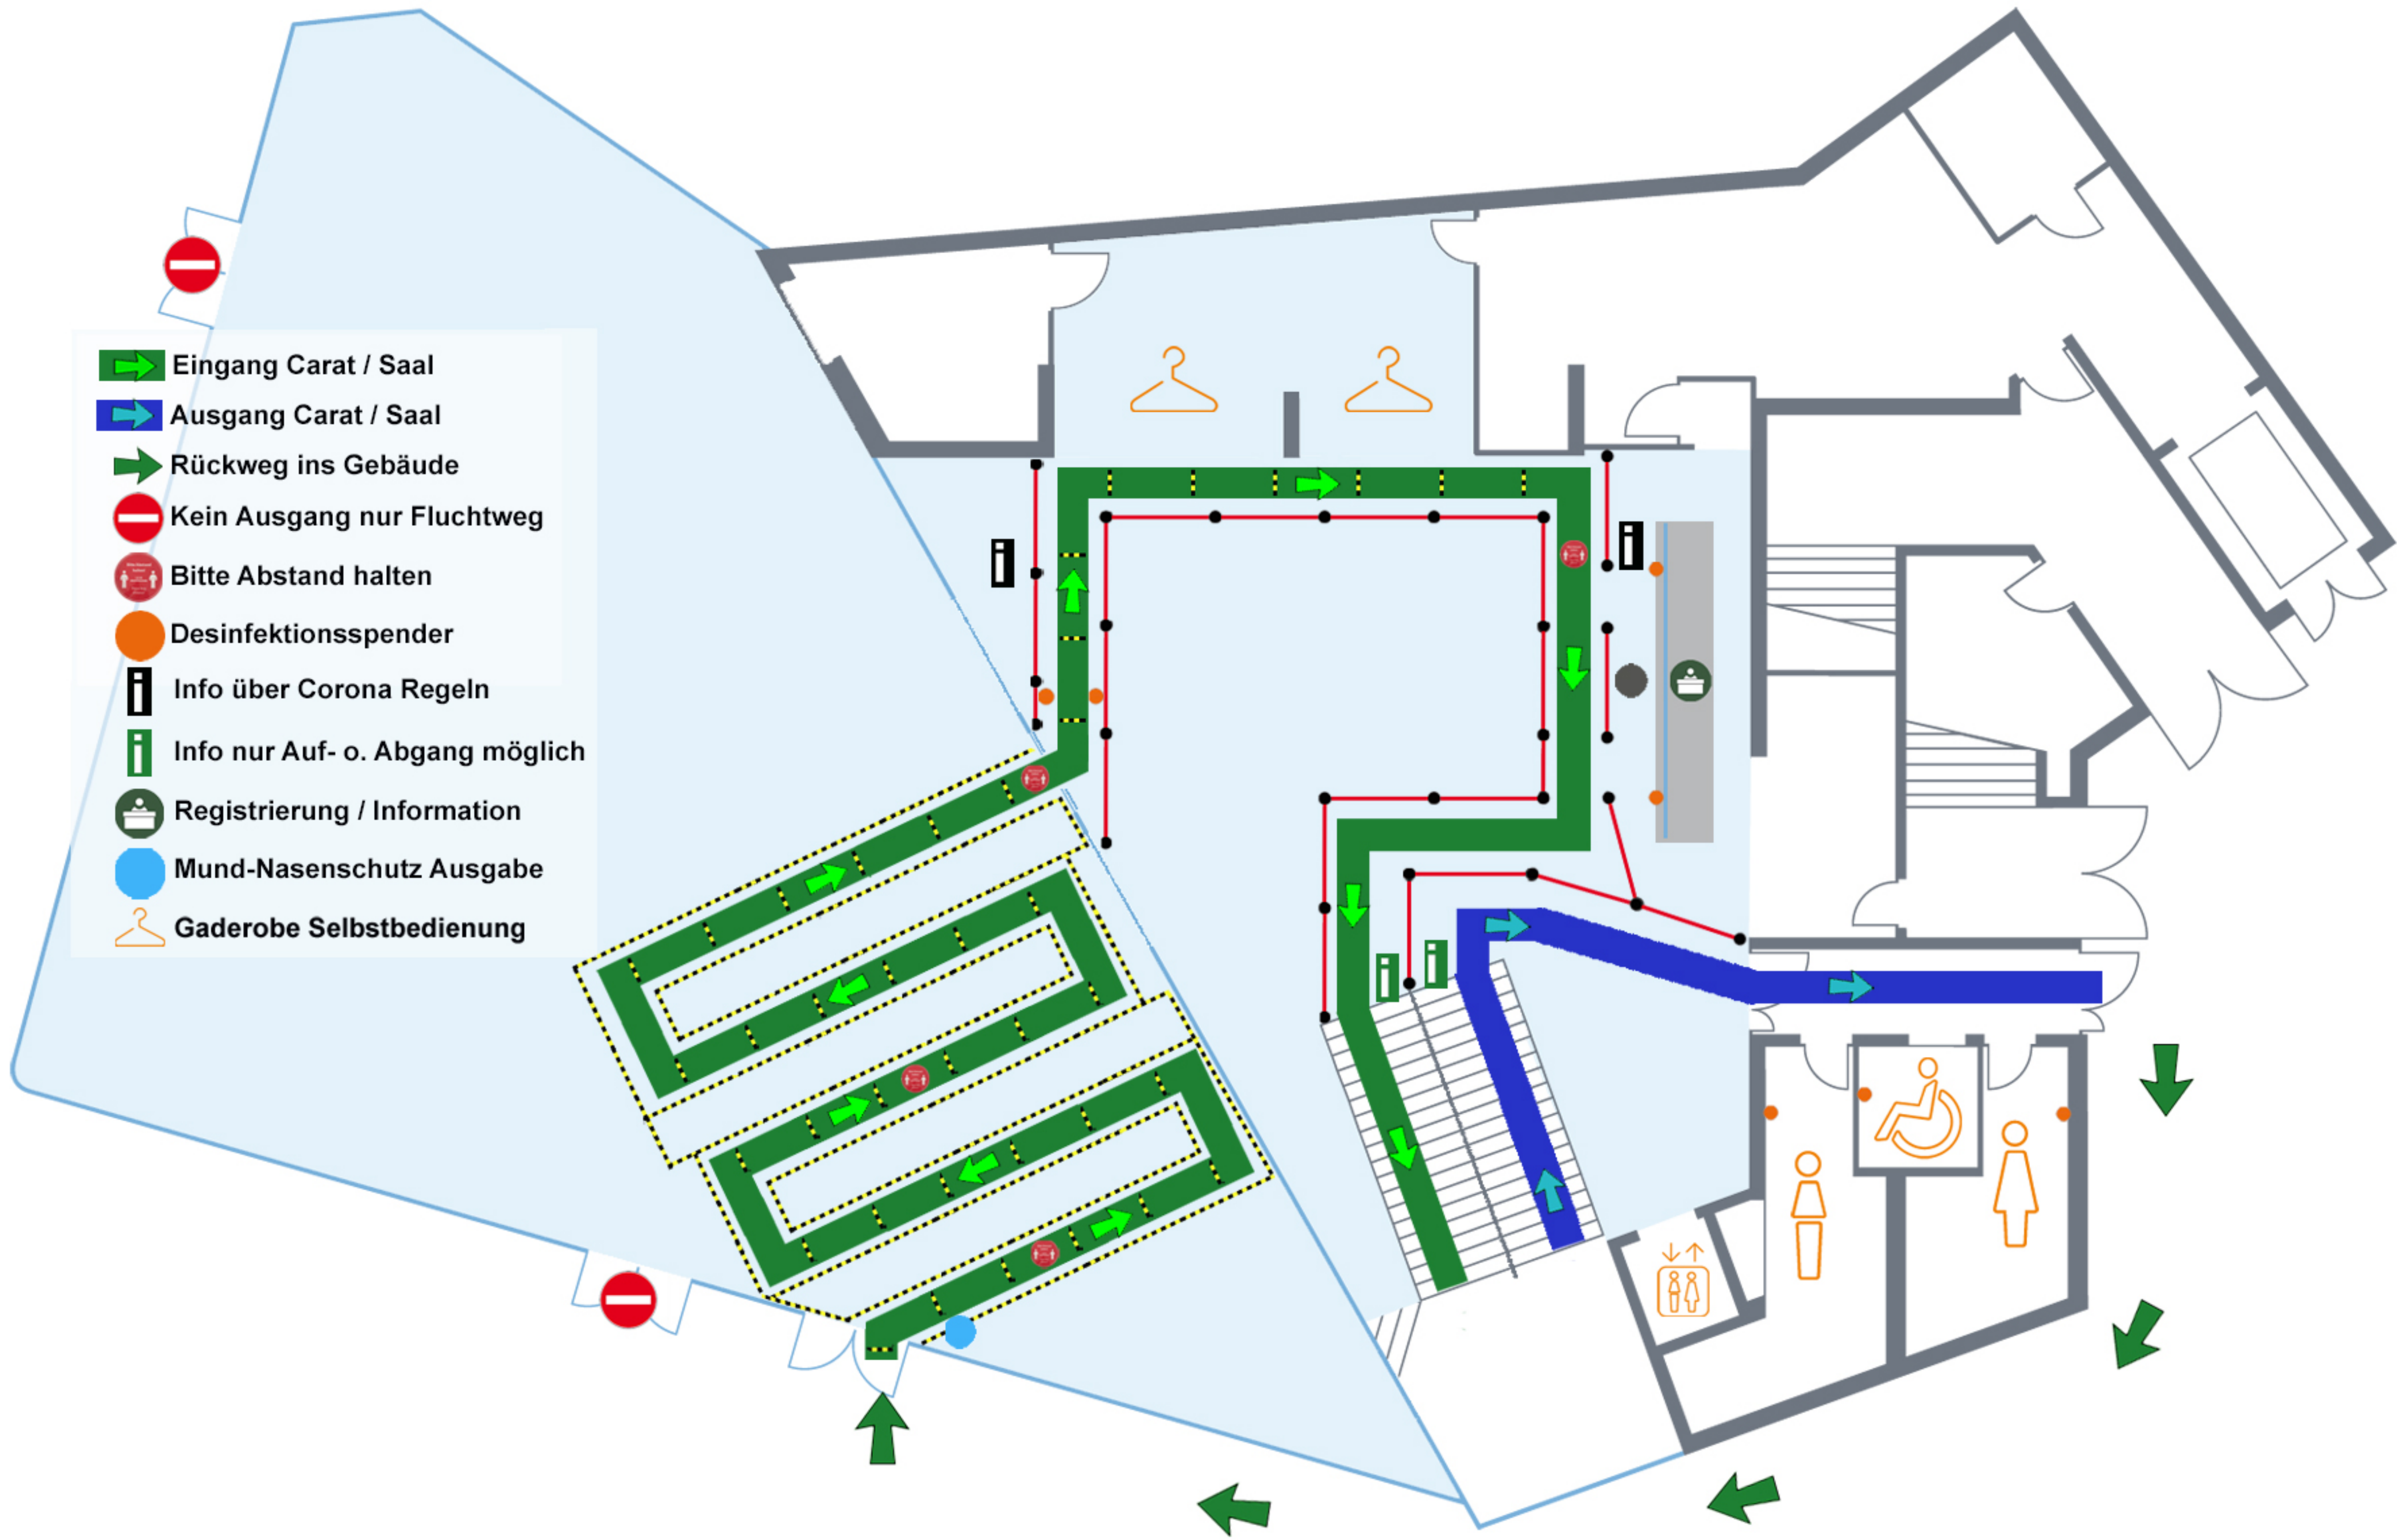

-  Eingang Carat / Saal
-  Ausgang Carat / Saal
-  Rückweg ins Gebäude
-  Kein Ausgang nur Fluchtweg
-  Bitte Abstand halten
-  Desinfektionsspender
-  Info über Corona Regeln
-  Info nur Auf- o. Abgang möglich
-  Registrierung / Information
-  Mund-Nasenschutz Ausgabe
-  Gaderobe Selbstbedienung

-  Eingang Carat / Saal
-  Ausgang Carat / Saal
-  Weg zum WC
-  Desinfektionsspender
-  Info nur Auf- o. Abgang möglich
-  Regeln Wc Nutzung
-  Leitsystem Ein- Ausgang Wc

-  Eingang Carat / Saal
-  Ausgang Carat / Saal
-  Kein Ausgang nur Fluchtweg
-  Bitte Abstand halten
-  Desinfektionsspender
-  Leitsystem Sitzplätze
-  Info nur Auf- o. Abgang möglich

GURGL
CARAT

Bühne
4x10m 40m²